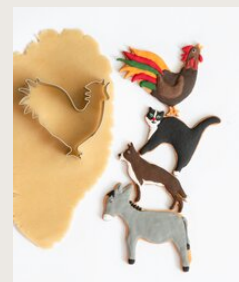

Produktinformation

Ausstecher – Bremer Stadtmusikanten – Set, 4-teilig

Artikelnummer: 002104

Edelstahl – rostfrei – spülmaschinengeeignet
Größe: 8–9,5 cm

Ausstecher in diesem Set: Esel, Schäferhund, Katze und Hahn

Zum Ausstechen von Teig, Fondant oder Marzipan. Auch geeignet zum Basteln oder Modellieren mit bspw. Knetmasse, Salzteig oder Fimo.

Produktbeschreibung

Alle vier Bremer Helden des bekannten Märchens der Gebrüder Grimm finden Sie in diesem Set als Ausstechform.

Die klassische Form der Ausstecher. Hier stechen Sie nur die Kontur des Motivs aus und können danach Ihrer Kreativität beim Verzieren freien Lauf lassen.

In unserem Sortiment finden Sie Ausstechformen von A wie Ahornblatt bis Z wie Zwerg.

Viel Spaß beim Backen und Verzieren!

Die Ausstechformen sind aus Edelstahl gefertigt. Rostfrei, spülmaschinenfest und lebensmittelecht. Die Ausstechformen werden punktgeschweißt. Sie erkennen Edelstahl an seiner polierten und glänzenden Oberfläche. Edelstahlausstecher können zum Ausstechen von Teig genutzt werden, aber auch im Bastel- und Hobbybereich zur Formung von Knete, Salzteig oder für Filzarbeiten zum Seifen- oder Kerzengießen.

In Sichtverpackung zum Aufhängen

Gebrauchsanweisung

SICHERHEITSHINWEIS: Scharfkantig bei falschem Gebrauch!

Hersteller: STÄDTER GmbH · Am Kreuzweg 1 · 35469 Allendorf/Lumda · Tel. +49 6407 4034 1000 · info@staedter.de

STÄDTER Backshop · STÄDTER GmbH · Am Kreuzweg 1 · 35469 Allendorf/Lumda · Germany
Tel. +49 64 07 4034-4000 · Fax +49 64 07 4034-4029 · Mail info@backshop.staedter.de

backshop.staedter.de