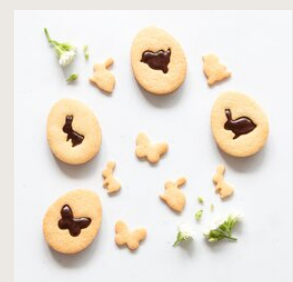

Diese Motive, auf Geschenkkarte, eignen sich nicht nur zum Ausstechen von süßen Keksen, sondern auch zum Verschenken, als kleine Aufmerksamkeit.

Produktbeschreibung

Nun haben die leckeren Linzer-Plätzchen auch Ostern erobert. Dieses Set bietet Ihnen viele Möglichkeiten beim Backen von kleinem Ostergebäck. Ein Osterei ganz klassisch oder mit einer Aussparung in der Form von Hasen, Küken oder Schmetterlingen und die kleinen ausgestochenen Minis werden natürlich gleich mitgebacken.

Die klassische Form der Ausstecher. Hier stechen Sie nur die Kontur des Motivs aus und können danach ihrer Kreativität beim Verzieren freien Lauf lassen.

In unserem Sortiment finden Sie Ausstechformen von A wie Ahornblatt bis Z wie Zwerg.

Viel Spaß beim Backen und Verzieren!

Die Ausstechformen sind aus Edelstahl gefertigt. Rostfrei, spülmaschinenfest und lebensmittelecht. Die Ausstechformen werden punktgeschweißt. Sie erkennen Edelstahl an seiner polierten und glänzenden Oberfläche. Edelstahlausstecher können zum Ausstechen von Teig genutzt werden, aber auch im Bastel- und Hobbybereich zur Formung von Knete, Salzteig oder für Filzarbeiten zum Seifen- oder Kerzengießen.

Auf Karte zum Aufhängen

Gebrauchsanweisung

SICHERHEITSHINWEIS: Scharfkantig bei falschem Gebrauch!

Artikelnummer: 024007

Hersteller: STÄDTER GmbH · Am Kreuzweg 1 · 35469 Allendorf/Lumda · Tel. +49 6407 4034 1000 · info@staedter.de

STÄDTER Backshop · STÄDTER GmbH · Am Kreuzweg 1 · 35469 Allendorf/Lumda · Germany
Tel. +49 64 07 4034-4000 · Fax +49 64 07 4034-4029 · Mail info@backshop.staedter.de

backshop.staedter.de