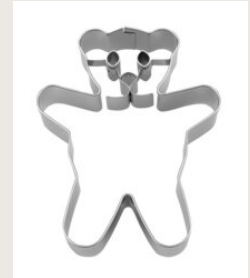

Zum Ausstechen von Teig, Fondant oder Marzipan. Auch geeignet zum Basteln oder Modellieren mit bspw. Knetmasse, Salzteig oder Fimo.

Produktbeschreibung

Mit diesem Präge-Ausstecher bekommt der beste Freund im Kinderzimmer ein Gesicht, was ihn noch echter aussehen lässt und Ihnen mehr Gestaltungsmöglichkeiten gibt.

Diese Ausstechform wurde mit viel Liebe zum Detail entwickelt. Zu den fein ausgearbeiteten Konturen kommt nun noch die Prägung auf den Plätzchen dazu, dadurch wirken sie noch viel plastischer und sind auch ohne große Verzierungen wunderschön. Oder man nutzt die Prägelinien beim Verzieren. In unserem Sortiment finden Sie Präge-Ausstecher von A wie Affe bis Z wie Zirkuszelt.

Die Ausstechformen eignen sich zudem zum Basteln und Ausstechen von Modelliermasse (z. B. Wachs, Knetmasse, Ton/Keramik u.v.m.).

Schauen Sie doch mal in unser Anleitungsvideo!

Die Ausstechform ist aus Edelstahl gefertigt und ist rostfrei, spülmaschinenfest, lebensmittelecht. Die Ausstechform wird punktgeschweißt. Sie erkennen Edelstahl an seiner polierten und glänzenden Oberfläche. Edelstahlausstecher können zum Ausstechen von Teig genutzt werden, aber auch im Bastel- und Hobbybereich zur Formung von Knete, Salzteig oder für Filzarbeiten zum Seifen- oder Kerzengießen.

Gebrauchsanweisung

SICHERHEITSHINWEIS: Scharfkantig bei falschem Gebrauch!

Hersteller: STÄDTER GmbH · Am Kreuzweg 1 · 35469 Allendorf/Lumda · Tel. +49 6407 4034 1000 · info@staedter.de

STÄDTER Backshop · STÄDTER GmbH · Am Kreuzweg 1 · 35469 Allendorf/Lumda · Germany
Tel. +49 64 07 4034-4000 · Fax +49 64 07 4034-4029 · Mail info@backshop.staedter.de

backshop.staedter.de