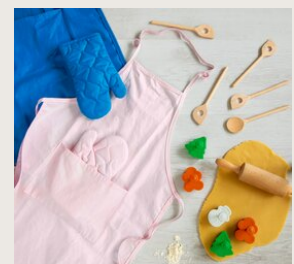

Produktinformation

KIDS – Kleine Küchenfee – Set, 2-teilig

Baumwolle – Maschinenwäsche
Größe: 40 x 59,5 cm
Farbe: Rosa

Inhalt:
1 Handschuh
1 Schürze (ca. 40 x 59,5 cm)

Produktbeschreibung

Mit diesem Outfit fühlt sich die kleine Keksprinzessin gleich wie ein richtiger Profi.

Kinder an die Backbleche!

Das passende Outfit für Ihre kleine Küchenfee. Richtig gekleidet macht es den Kids noch viel mehr Spaß, Plätzchen und Kuchen zu backen und zu verzieren und sie danach natürlich auch zu verzehren. Für grenzenloses Backvergnügen haben wir in unserem Sortiment Motiv-Backformen, Ausstecher und Backutensilien für die kleinen Hobby-Bäcker ausgesucht. Das Set ist aus 100 % Baumwolle und kann in der Waschmaschine bei 40 °C gewaschen werden.

In Sichtverpackung zum Aufhängen

Artikelnummer: 256026

Gebrauchsanweisung

Baumwolle. Maschinenwäsche bei 40°C.

SICHERHEITSHINWEIS: Kinder nur unter Beaufsichtigung bedienen lassen!

Hersteller: STÄDTER GmbH · Am Kreuzweg 1 · 35469 Allendorf/Lumda · Tel. +49 6407 4034 1000 · info@staedter.de

STÄDTER Backshop · STÄDTER GmbH · Am Kreuzweg 1 · 35469 Allendorf/Lumda · Germany
Tel. +49 64 07 4034-4000 · Fax +49 64 07 4034-4029 · Mail info@backshop.staedter.de

backshop.staedter.de