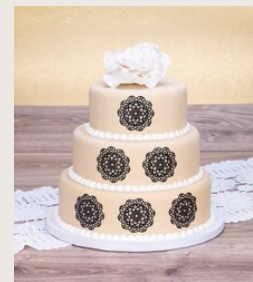

Produktinformation

Dekor-Matte – Blume – Silikon

Artikelnummer: 257818

Silikonkautschuk – lebensmittelecht – nicht spülmaschinengeeignet
Größe: 39,5 x 8 cm
Farbe: Weiß

Zur Herstellung von essbaren, filigranen Dekorationen.

Produktbeschreibung

Jetzt blühen Ihre Torten auf: Mit dieser Dekor-Matte stellen Sie gleich sechs große Blumen her. Zum Verzieren Ihrer Torten mit essbarer Dekor-Paste.

Mit unseren Dekor-Matten entwerfen Sie filigrane essbare Dekorationen in Spitzen-Optik aus Schokolade oder Isomalt. Auch zum Prägen von Fondant und Modelliermassen eignen sie sich hervorragend.

Mit diesen eindrucksvollen Ornamenten verleihen Sie Ihren Tortenkreationen einen einzigartigen Look. Die Spitzendekorationen lassen sich am besten auf Fondant, aber auch auf Buttercreme anbringen. Wir führen eine Vielzahl an Designs – hier ist bestimmt auch für Sie das richtige dabei. Unsere Dekor-Matten sind aus weichem, lebensmittelechtem Silikonkautschuk in Profi-Qualität gefertigt. Backofen-, Mikrowellen- und Froster-geeignet. Nicht schnittfest. Nur von Hand mit warmem Wasser und mildem Spülmittel reinigen. Nicht in der Spülmaschine.

In Faltschachtel zum Aufhängen. Mit Anleitung

Gebrauchsanweisung

Geeignet für Untergründe wie Fondant und Buttercreme. Geeignet für Kuvertüre, Isomalt und Fondant.