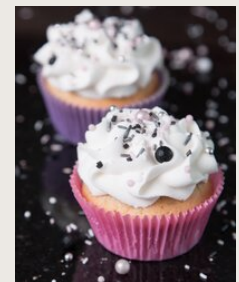

Mix it up ... !

Neu Streudekor-Themen-Mixe, in Farbe und Motiven perfekt abgestimmt. Zum Beispiel für Ihre Weihnachtsdekoration oder zur Hochzeit, Valentinstag oder Jahrestag.

Mit dem Magic Black-Mix ist nun Schluss mit Kunterbunt, nun können sie endlich auch in magischem Schwarz dekorieren.

Zum Dekorieren und Verzieren von Pralinen, Petits Fours, Plätzchen, Torten u.v.m. – oder mal als essbare Tischdekoration.

Ob einfarbig oder als Farbmix: Da ist für jeden etwas dabei.

Viel Spaß beim verzieren!

Unsere Streudekore und Dekorzucker enthalten keine Azofarbstoffe und sind deshalb nicht kennzeichnungspflichtig.

Hinweis: Produktionsbedingt kann es je nach Charge zu leichten Farbabweichungen kommen.

In versiegelter Kunststoffdose.

Der Artikel ist vom Umtausch ausgeschlossen.

Gebrauchsanweisung

Dunkel, kühl und trocken lagern

Zutaten

Zucker; Traubenzucker; WEIZENstärke; Glukosesirup;Kokoaöl; Farbstoffe: Echtes Karmin (E120), Pflanzenkohle (E153) Eisendioxid (E172), Silber (E174);

Überzugsmittel: Bienenwachs (E901) (mit Kokosöl), Schellack (E904)

AZO-frei

Ohne Gentechnik

STÄDTER Backshop · STÄDTER GmbH · Am Kreuzweg 1 · 35469 Allendorf/Lumda · Germany
Tel. +49 64 07 4034-4000 · Fax +49 64 07 4034-4029 · Mail info@backshop.staedter.de

Artikelnummer: 308626

Nährwerttabelle

Nährwertangaben pro	100 g
Brennwert	1694 kJ / 399 kcal
Fett	0,6 g
davon gesättigte Fettsäuren	0,6 g
Kohlenhydrate	98 g
davon Zucker	95 g
Eiweiß	<0,5 g
Salz	<0,01 g