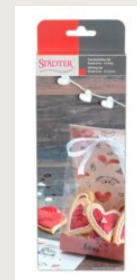

Produktinformation

Geschenktüten – Sweet Love – Set, 24-teilig

Artikelnummer: 337473

Kunststoff – lebensmittelecht
Größe: 9 x 25 cm
Farbe: Transparent

Inhalt:
6 Tüten,
6 Motiveinleger,
6 Sticker und
6 Schleifen

Zum liebevollen Verschenken selbst kreierter Leckereien.

Produktbeschreibung

Dieses Statement passt fast immer. Kuchen - mit Liebe gebacken - berühren immer unser Herz!
Stilvoll selbstgemachtes Verpacken und verschenken. Kekse, Pralinen oder getrocknete Apfelringe und Müsliriegel .... kommen einfach gut an!

Zum Verpacken und verschenken von leckeren Keksen, Pralinen und vielem mehr.
Mit dem Einleger und dem Etikett mit einer persönlichen Botschaft wirkt das Geschenktütchen professionell und individuell zugleich.
Der Beutel ist aus lebensmittelechtem Polyethylen hergestellt. Die Motiveinleger aus stabilem, bedrucktem Papier.

In Faltschachtel zum Aufhängen.

Hersteller: STÄDTER GmbH · Am Kreuzweg 1 · 35469 Allendorf/Lumda · Tel. +49 6407 4034 1000 · info@staedter.de

STÄDTER Backshop · STÄDTER GmbH · Am Kreuzweg 1 · 35469 Allendorf/Lumda · Germany
Tel. +49 64 07 4034-4000 · Fax +49 64 07 4034-4029 · Mail info@backshop.staedter.de

backshop.staedter.de