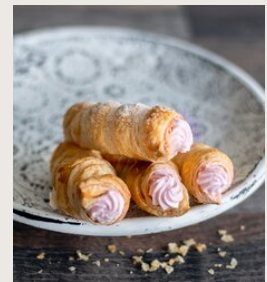

Produktinformation

Schaum- und Käseröllchen – 12 Stück

Edelstahl – rostfrei – spülmaschinengeeignet
Größe: 6,5 cm x ø 1,2/1,7 cm

Produktbeschreibung

Mit diesen 12 kleinen Schaum- und Käseröllchenformen bringen Sie Ihren Teig bequem in handliche Form.

Mit unsern Schaum- und Käseröllchen gelingen Ihnen süße Desserts und pikante Fingerfood-Variationen. So zaubert man kleine Köstlichkeiten im Handumdrehen. Einfach Röllchen aus Blätterteig backen und mit einer cremigen Füllung servieren, fertig.
Unsere Formen sind aus hochwertigem, stabilem Edelstahl gefertigt. Sie sind rostfrei, spülmaschinenfest.

In Faltschachtel zum Aufhängen.

Artikelnummer: 425149

Hersteller: STÄDTER GmbH · Am Kreuzweg 1 · 35469 Allendorf/Lumda · Tel. +49 6407 4034 1000 · info@staedter.de

STÄDTER Backshop · STÄDTER GmbH · Am Kreuzweg 1 · 35469 Allendorf/Lumda · Germany
Tel. +49 64 07 4034-4000 · Fax +49 64 07 4034-4029 · Mail info@backshop.staedter.de

backshop.staedter.de